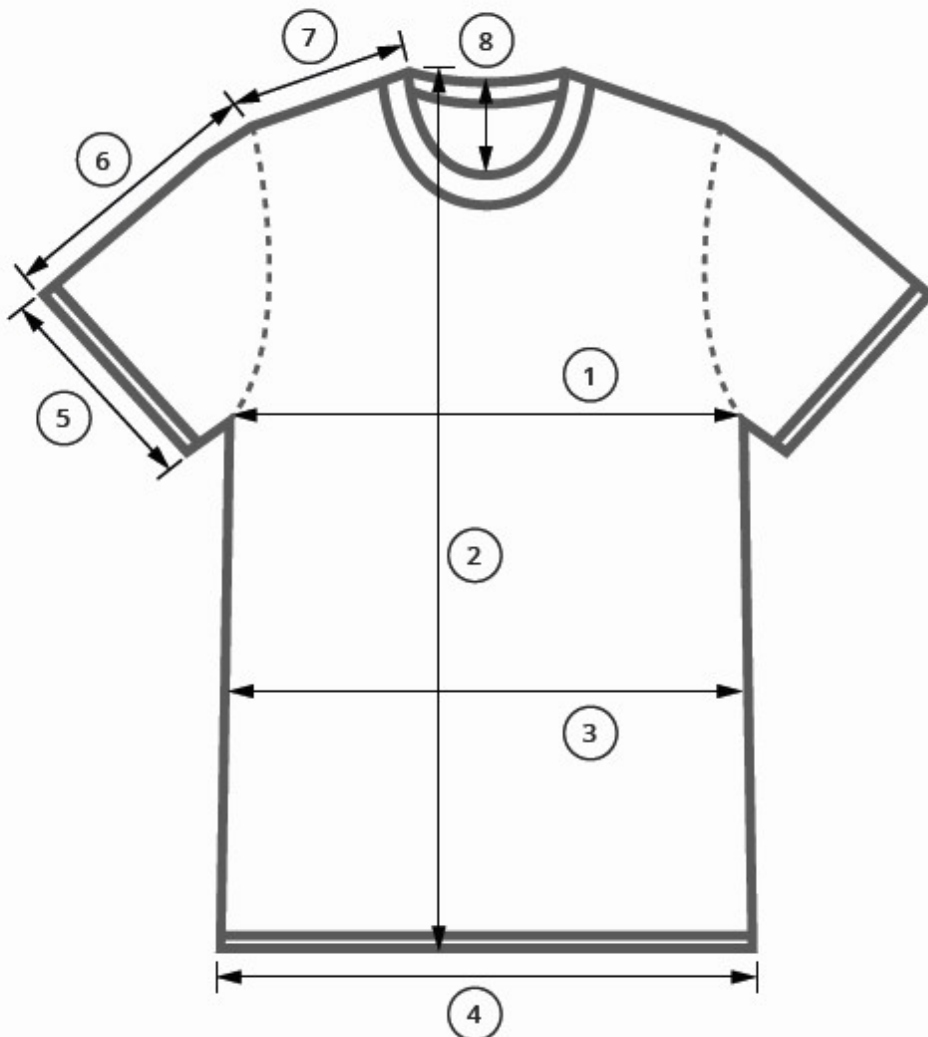

New Antiwave - Größentabelle

Herren-Shirts

Nr.:	Meßstrecken (cm)	M	L	XL	2XL	3XL	Tol ±
		50	52	54	56	58/60	
1.	Oberweite	48	51	54	58	59	3%
2.	Ganze Länge	73	75	77	78	80	3%
3.	Taille	48	50	53	57	59	3%
4.	Saum unten	49	51	54	57	59	3%
5.	Armweite	17	18	18	19	19	3%
6.	Armlänge	24	24	24	24	25	3%
7.	Schulterlänge	13	14	15	15	17	3%
8.	Ausschnitt	8	8	8	9	10	3%

New Antiwave - Größentabelle

Herren-Shorts

Nr.:	Meßstrecken (cm)	48/50 Size: 5	52/54 Size: 6	56/58 Size: 7	60/62 Size: 8	64/66 Size: 9	Tol ±
1.	Bundweite	32	33	36	37	38	3%
2.	Vordere u. hintere Länge	29	30	31	33	34	3%
3.	Hüftweite	44	46	48	50	52	3%
4.	Seitenlänge	27	28	29	31	32	3%
5.	Beinweite	24	25	25	25	26	3%
6.	Bundhöhe	2,5	2,5	2,5	2,5	2,5	3%