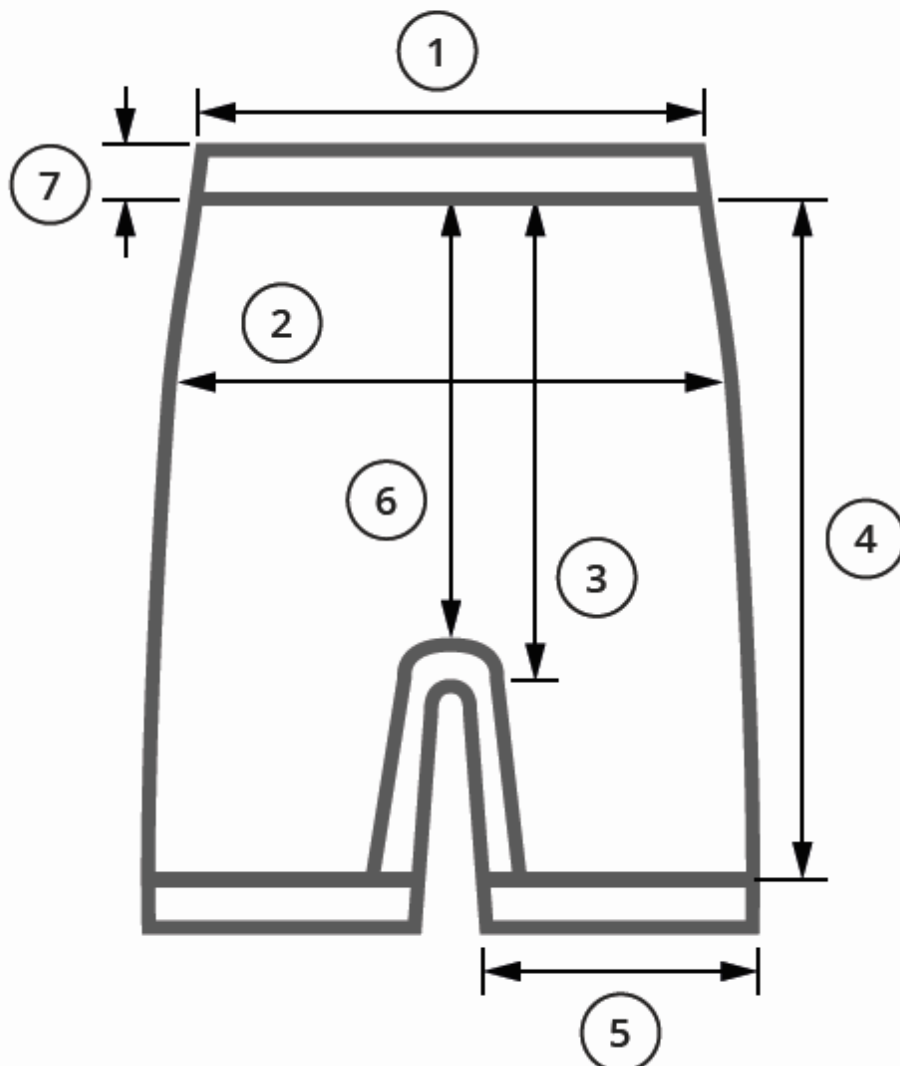

New Antiwave - Größentabelle

Damen-Shirts

Nr.:	Meßstrecken (cm)	S 36/38	M 40/42	L 44/46	XL 48/50	Tol ±
1.	Oberweite	43	47	51	54	3%
2.	Ganze Länge	63	63	67	70	3%
3.	Taille	39	43	47	50	3%
4.	Saum unten	46	50	54	57	3%
5.	Armweite	14,5	15,5	16,5	17,5	3%
6.	Ärmellänge	22	22	22	23	3%
7.	Schulterlänge	10	10	10,5	11	3%
8.	Ausschnitt	10	10	10	3%	

New Antiwave - Größentabelle

Damen-Shorts

Nr.:	Meßstrecken (cm)	S 36/38	M 40/42	L 44/46	XL 48/50	Tol ±
1.	Bundweite	30	31	33	36	3%
2.	Hüftweite	39	41	43	47	3%
3.	Leibhöhe	30	33	33	35	3%
4.	Seitenlänge	34	34	36	38	3%
5.	Beinweite	23	24	25	27	3%
6.	Vordere Länge	22	23	24	25	3%
7.	Bundhöhe	2,5	2,5	2,5	2,5	3%

New Antiwave - Größentabelle

Damen-Leggings

Nr.:	Meßstrecken (cm)	S 36/38	M 40/42	L 44/46	XL 48/50	Tol ±
1.	Bundweite	29	31	32	34	3%
2.	Hüftweite	44	46	50	52	3%
3.	Leibhöhe	29	30	33	33	3%
4.	Seitenlänge	98	103	106	108	3%
5.	Beinweite	12	13	13,5	13,5	3%
6.	Beinlänge	76	76	76	77	3%
7.	Bundhöhe	2,5	2,5	2,5	2,5	3%