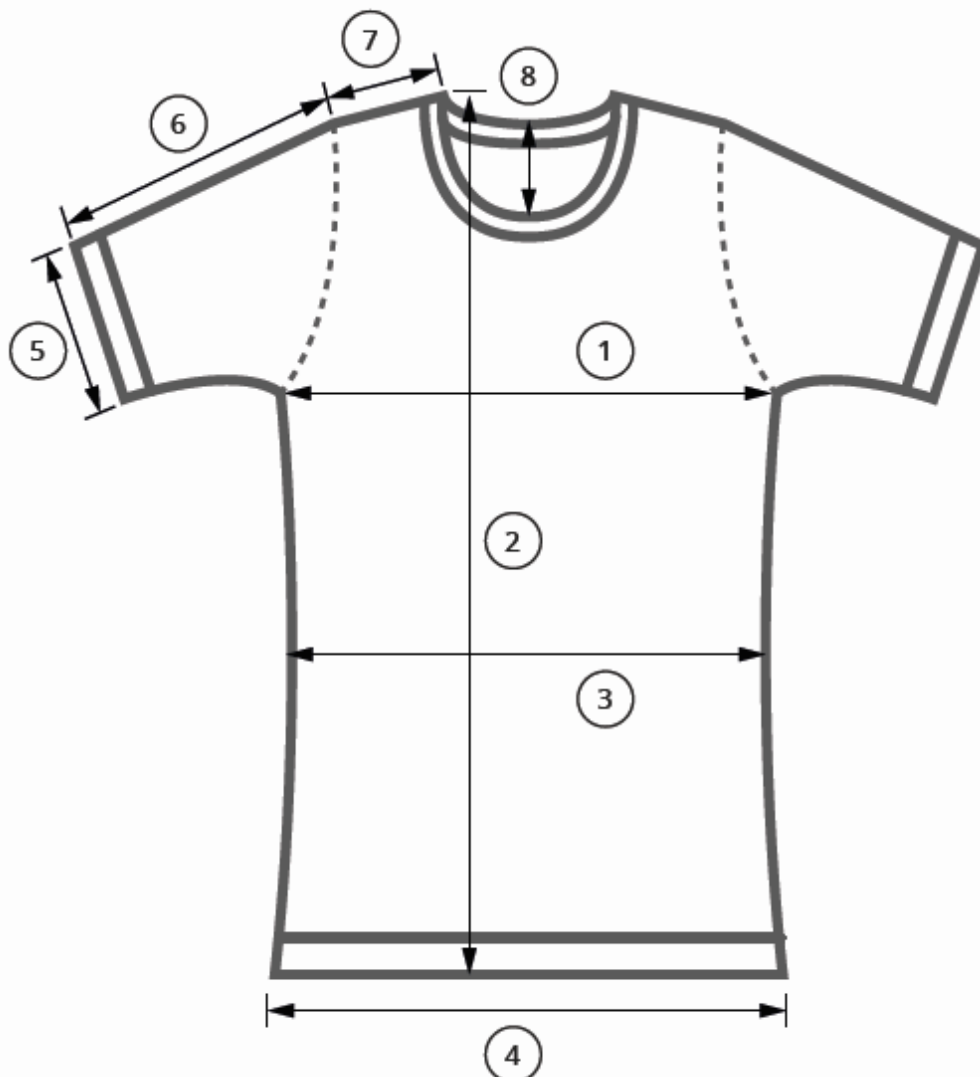

New Antiwave - Größentabelle

Damen-Shirts

Nr.:	Meßstrecken (cm)	S 36/38	M 40/42	L 44/46	XL 48/50	Tol ±
1.	Oberweite	43	47	51	54	3%
2.	Ganze Länge	63	63	67	70	3%
3.	Taille	39	43	47	50	3%
4.	Saum unten	46	50	54	57	3%
5.	Armweite	14,5	15,5	16,5	17,5	3%
6.	Ärmellänge	22	22	22	23	3%
7.	Schulterlänge	10	10	10,5	11	3%
8.	Ausschnitt	10	10	10	3%	

New Antiwave - Größentabelle

Damen-Shorts

Nr.:	Meßstrecken (cm)	S 36/38	M 40/42	L 44/46	XL 48/50	Tol ±
1.	Bundweite	30	31	33	36	3%
2.	Hüftweite	39	41	43	47	3%
3.	Leibhöhe	30	33	33	35	3%
4.	Seitenlänge	34	34	36	38	3%
5.	Beinweite	23	24	25	27	3%
6.	Vordere Länge	22	23	24	25	3%
7.	Bundhöhe	2,5	2,5	2,5	2,5	3%

New Antiwave - Größentabelle

Damen-Leggings

Nr.:	Meßstrecken (cm)	S 36/38	M 40/42	L 44/46	XL 48/50	Tol ±
1.	Bundweite	29	31	32	34	3%
2.	Hüftweite	44	46	50	52	3%
3.	Leibhöhe	29	30	33	33	3%
4.	Seitenlänge	98	103	106	108	3%
5.	Beinweite	12	13	13,5	13,5	3%
6.	Beinlänge	76	76	76	77	3%
7.	Bundhöhe	2,5	2,5	2,5	2,5	3%